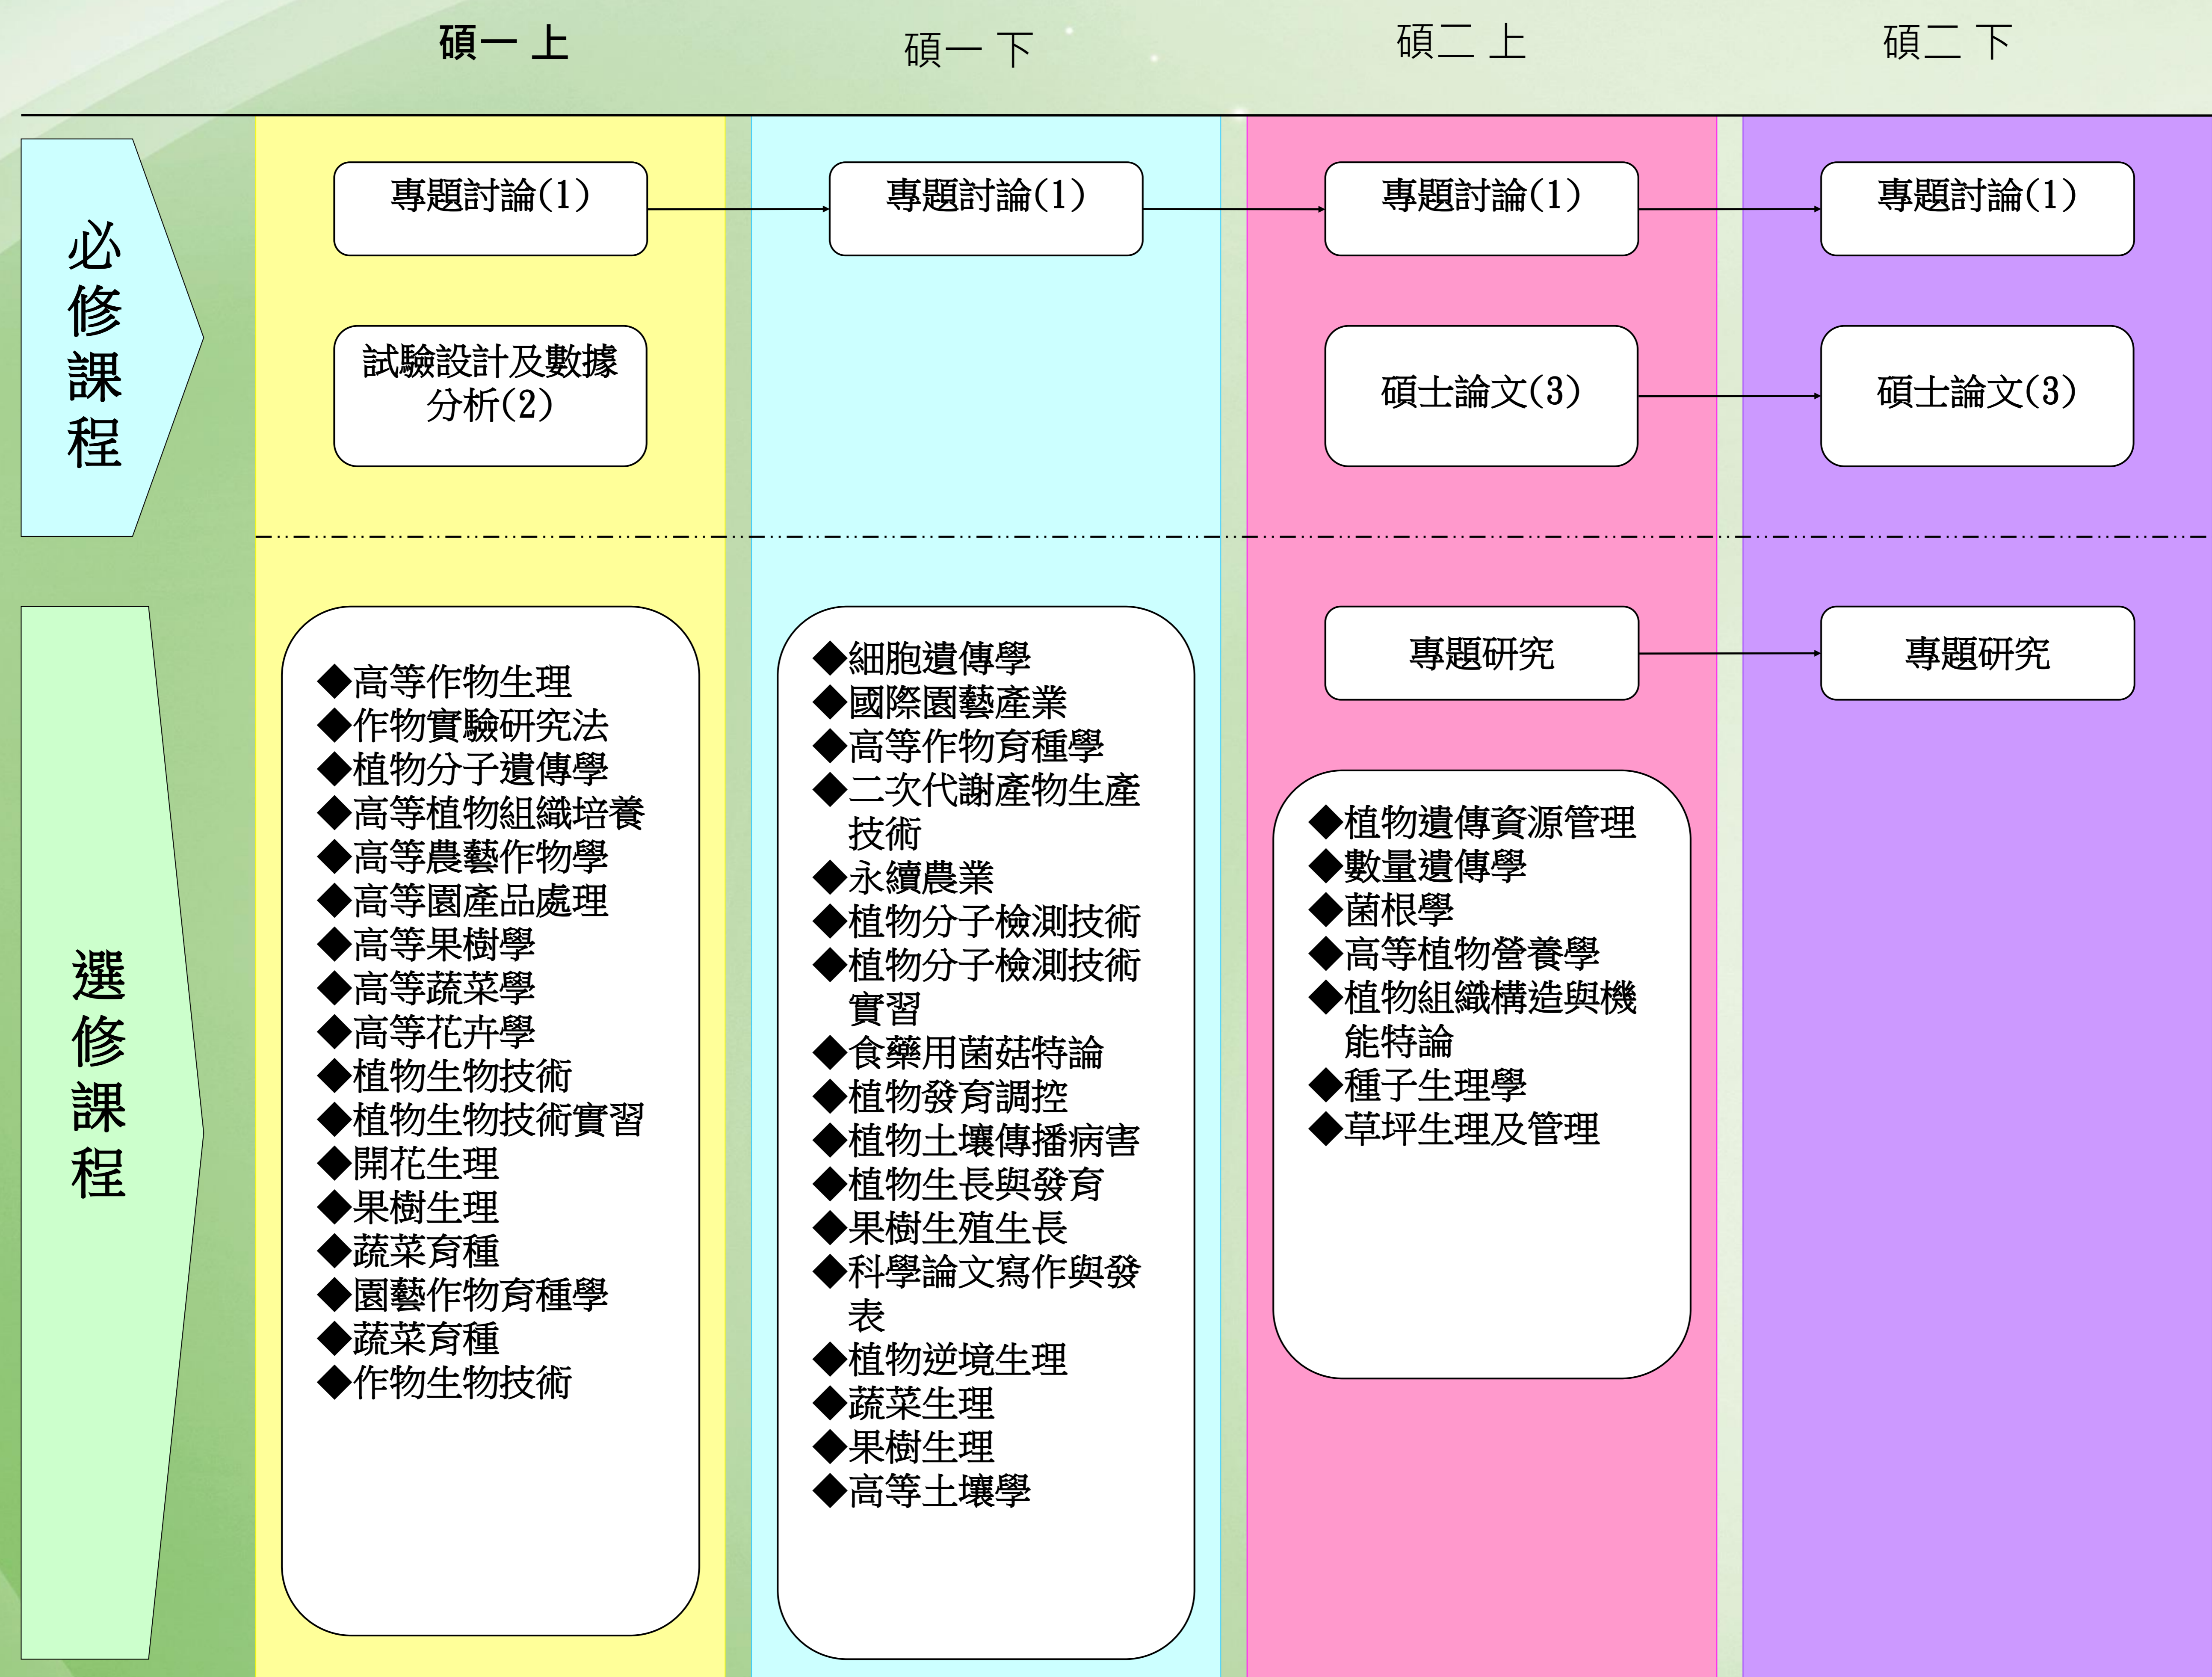

國立屏東科技大學

National Pingtung University of Science and Technology

農園生產系

Department of Plant Industry

碩士班 課程規劃

碩士班畢業，學生至少應修滿 30 學分始得畢業（其中必修應修 14 學分、選修應修 16 學分）

畢業及出路