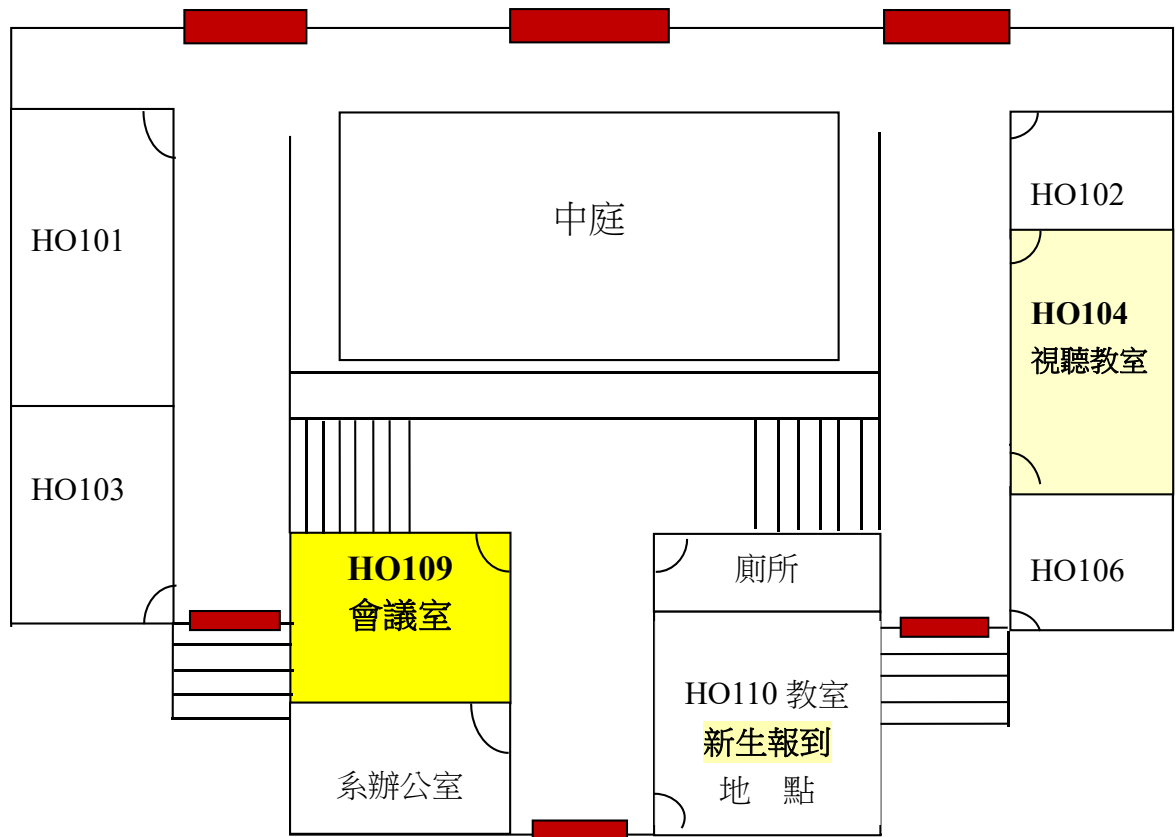

農園生產系 會議 位置圖

● 校園公車下車點

系館位置圖

===四維路===

■ 代表系館大門

左圖(上圖)：代表有階梯。

==和平路==